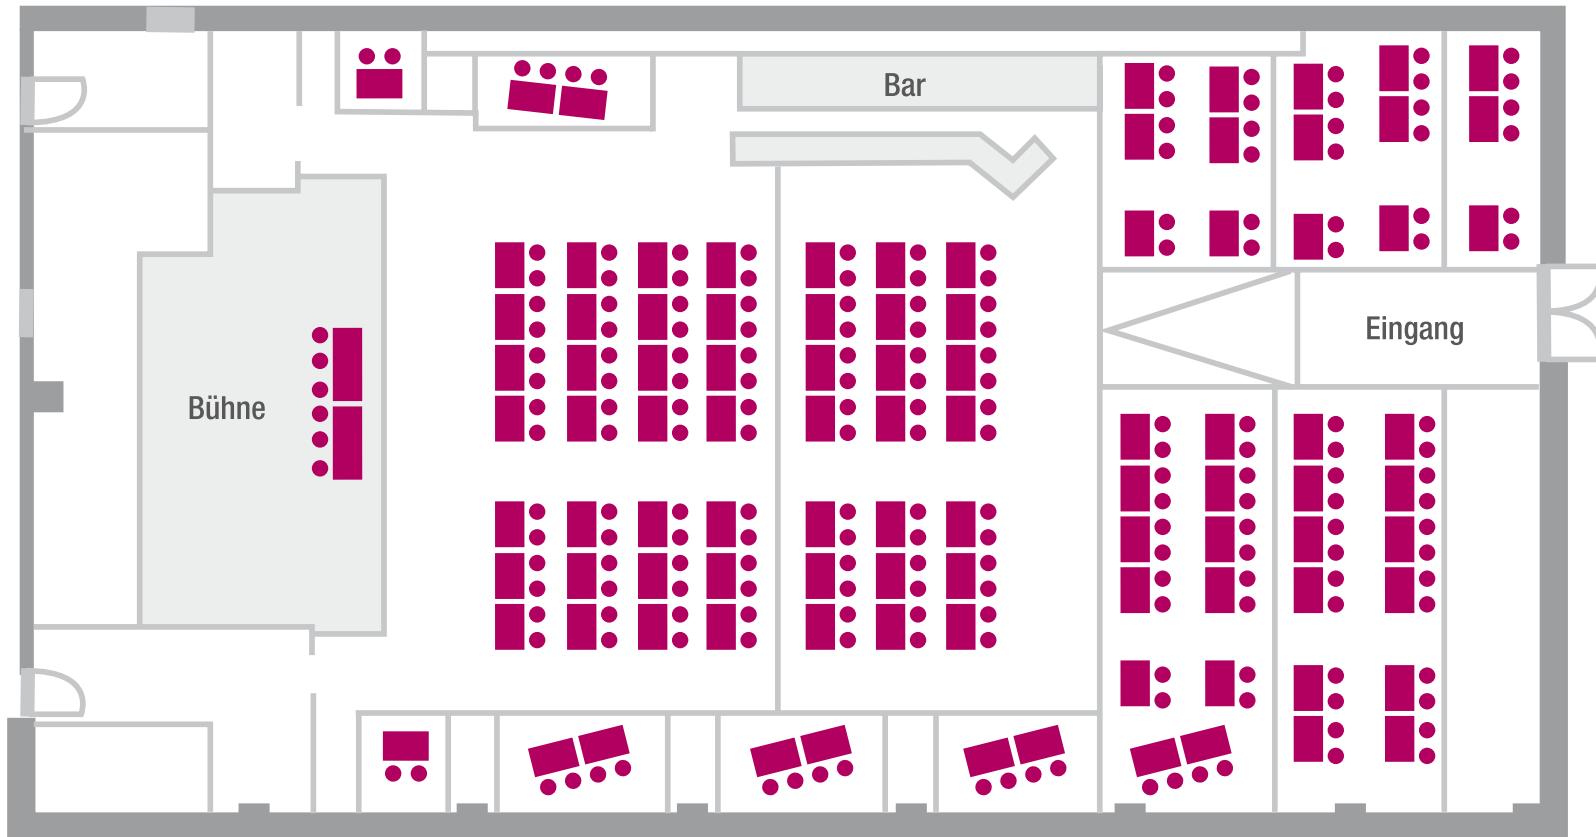

Grundrisse

Der Club im Capitol Theater

Party: Kapazität: max. 500 Personen
Ausstattung: Sitzwürfel, Stehtische und Loungemöbel

Grundrisse

Der Club im Capitol Theater

Dinner: Kapazität: max. 300 Personen
Ausstattung: 6er, 8er, 10er oder 12er Tische

Grundrisse

Der Club im Capitol Theater

Gala: Kapazität: max. 200 Personen
Ausstattung: 8er Tische

Grundrisse

Der Club im Capitol Theater

Reihenbestuhlung: Kapazität: max. 500 Personen
Ausstattung: Sitzreihen und 4er Logen-Plätze

Grundrisse

Der Club im Capitol Theater

Parlament: Kapazität: max. 296 Personen
Ausstattung: Tische & Stühle

Grundrisse

Der Club im Capitol Theater

Laufsteg: Kapazität: max. 250 Personen
Ausstattung: Sitzreihen und 4er Logen-Plätze