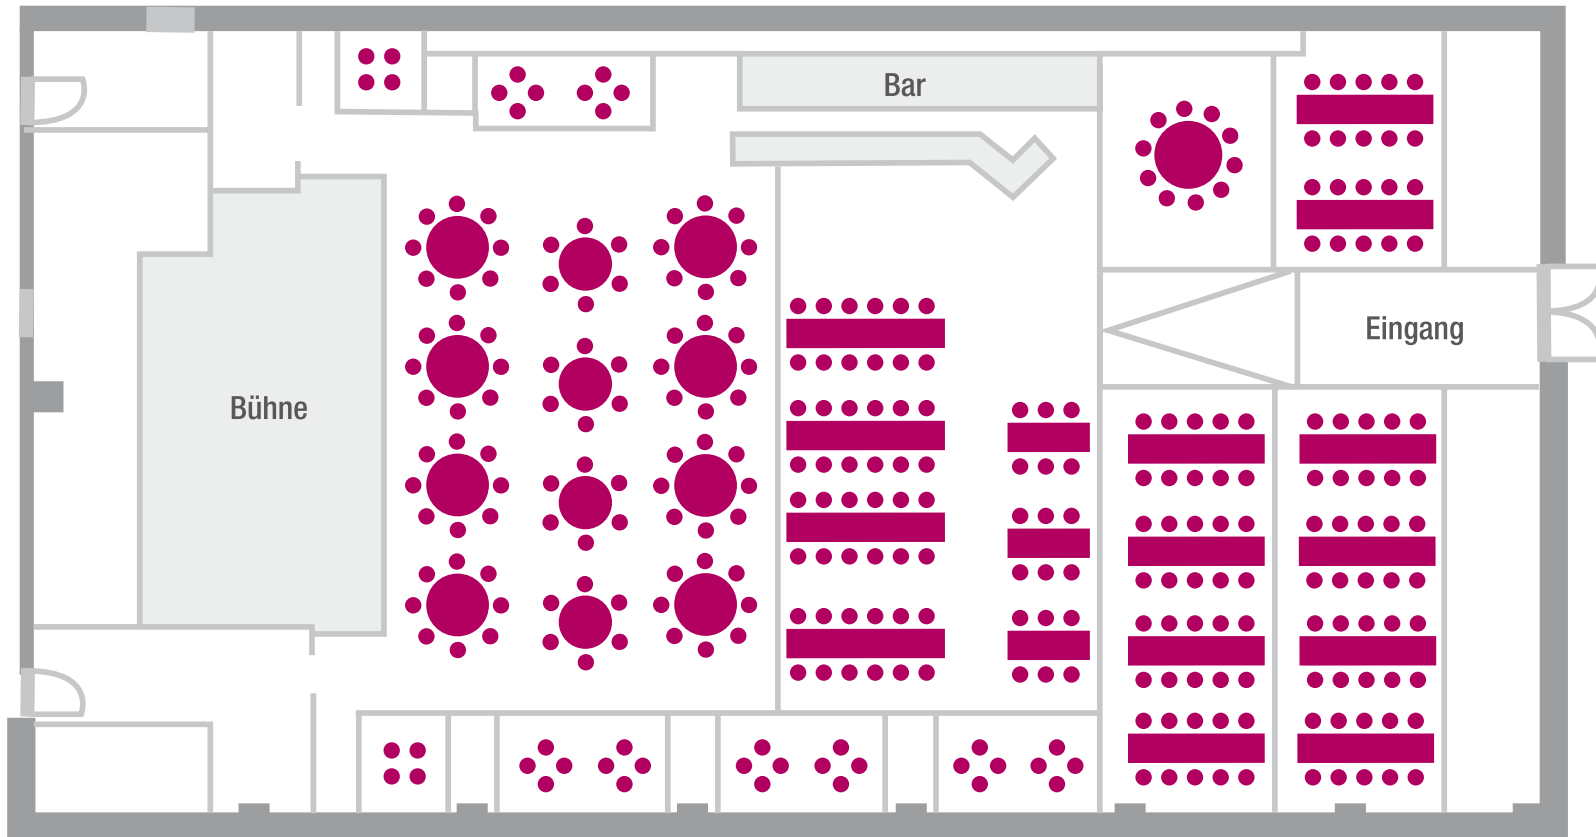

# Grundrisse

Der Club im Capitol Theater

**Party:** Kapazität: max. 500 Personen  
Ausstattung: Sitzwürfel, Stehtische und Loungemöbel

# Grundrisse

Der Club im Capitol Theater

Dinner: Kapazität: max. 300 Personen  
Ausstattung: 6er, 8er, 10er oder 12er Tische

# Grundrisse

Der Club im Capitol Theater

Reihenbestuhlung: Kapazität: max. 500 Personen  
Ausstattung: Sitzreihen und 4er Logen-Plätze

# Grundrisse

Der Club im Capitol Theater

**Laufsteg:** Kapazität: max. 250 Personen  
Ausstattung: Sitzreihen und 4er Logen-Plätze