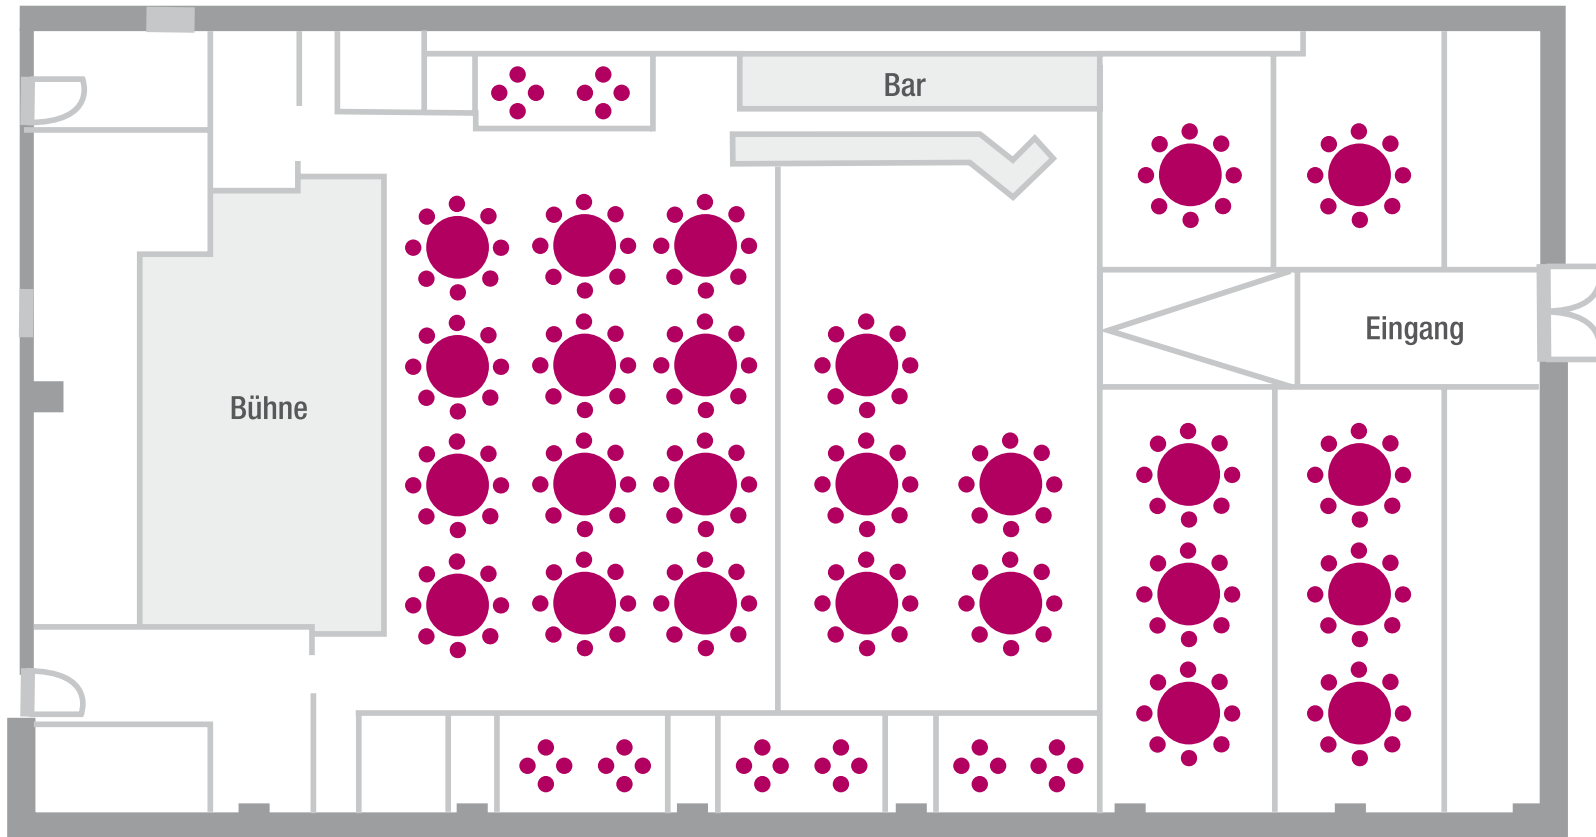

# Grundrisse

Der Club im Capitol Theater

Dinner: Kapazität: max. 300 Personen  
Ausstattung: 6er, 8er, 10er oder 12er Tische

# Grundrisse

Der Club im Capitol Theater

**Gala:** Kapazität: max. 200 Personen  
Ausstattung: 8er Tische

# Grundrisse

Der Club im Capitol Theater

Reihenbestuhlung: Kapazität: max. 500 Personen  
Ausstattung: Sitzreihen und 4er Logen-Plätze

# Grundrisse

Der Club im Capitol Theater

**Laufsteg:** Kapazität: max. 250 Personen  
Ausstattung: Sitzreihen und 4er Logen-Plätze