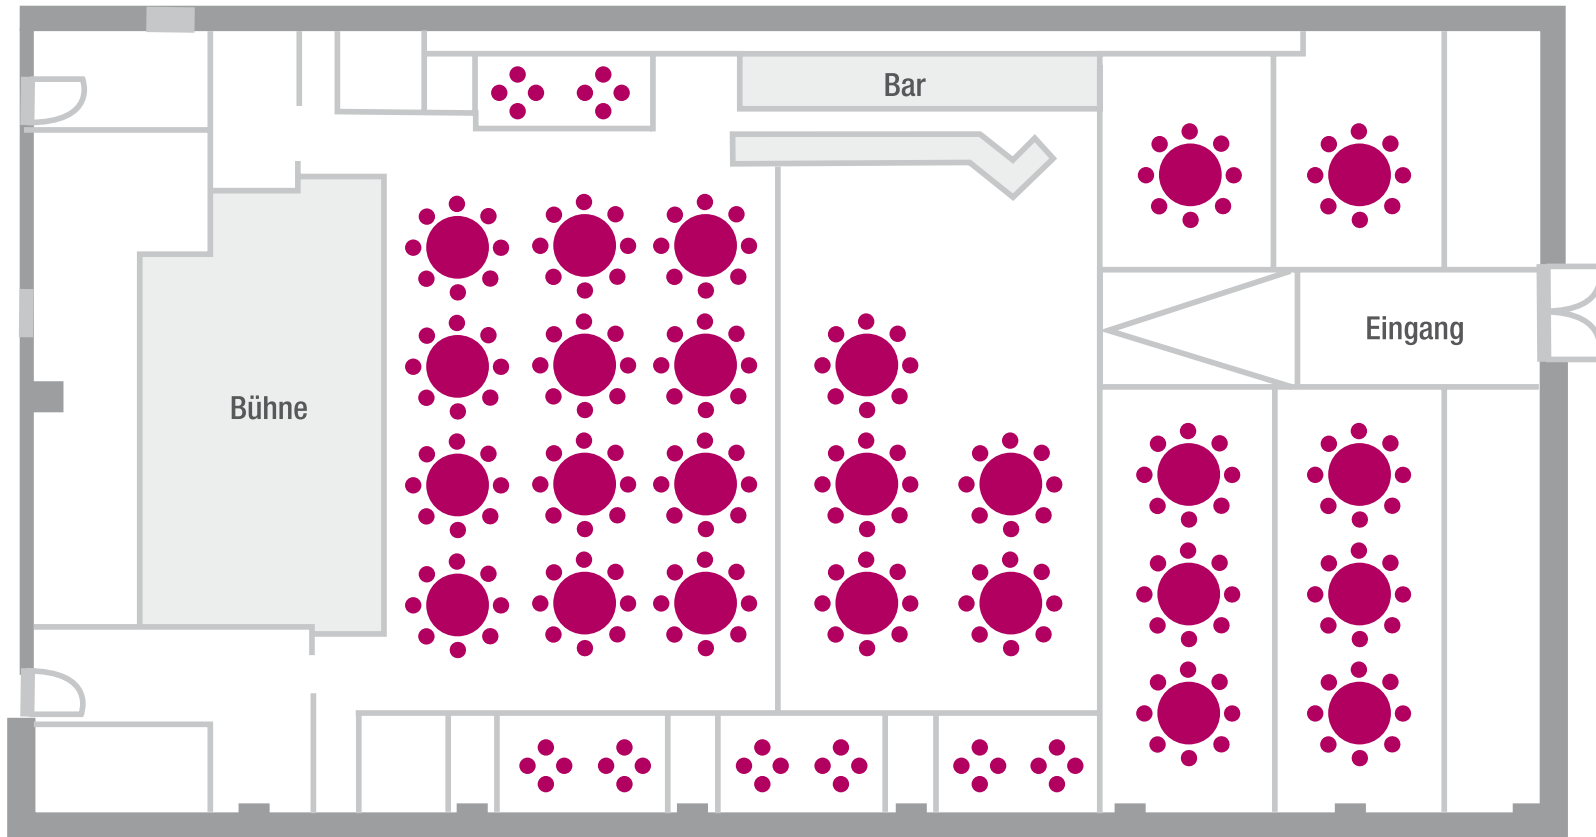

Grundrisse

Der Club im Capitol Theater

Party: Kapazität: max. 500 Personen
Ausstattung: Sitzwürfel, Stehtische und Loungemöbel

Grundrisse

Der Club im Capitol Theater

Dinner: Kapazität: max. 300 Personen
Ausstattung: 6er, 8er, 10er oder 12er Tische

Grundrisse

Der Club im Capitol Theater

Gala: Kapazität: max. 200 Personen
Ausstattung: 8er Tische

Grundrisse

Der Club im Capitol Theater

Reihenbestuhlung: Kapazität: max. 500 Personen
Ausstattung: Sitzreihen und 4er Logen-Plätze

Grundrisse

Der Club im Capitol Theater

Parlament: Kapazität: max. 296 Personen
Ausstattung: Tische & Stühle

Grundrisse

Der Club im Capitol Theater

Laufsteg: Kapazität: max. 250 Personen
Ausstattung: Sitzreihen und 4er Logen-Plätze