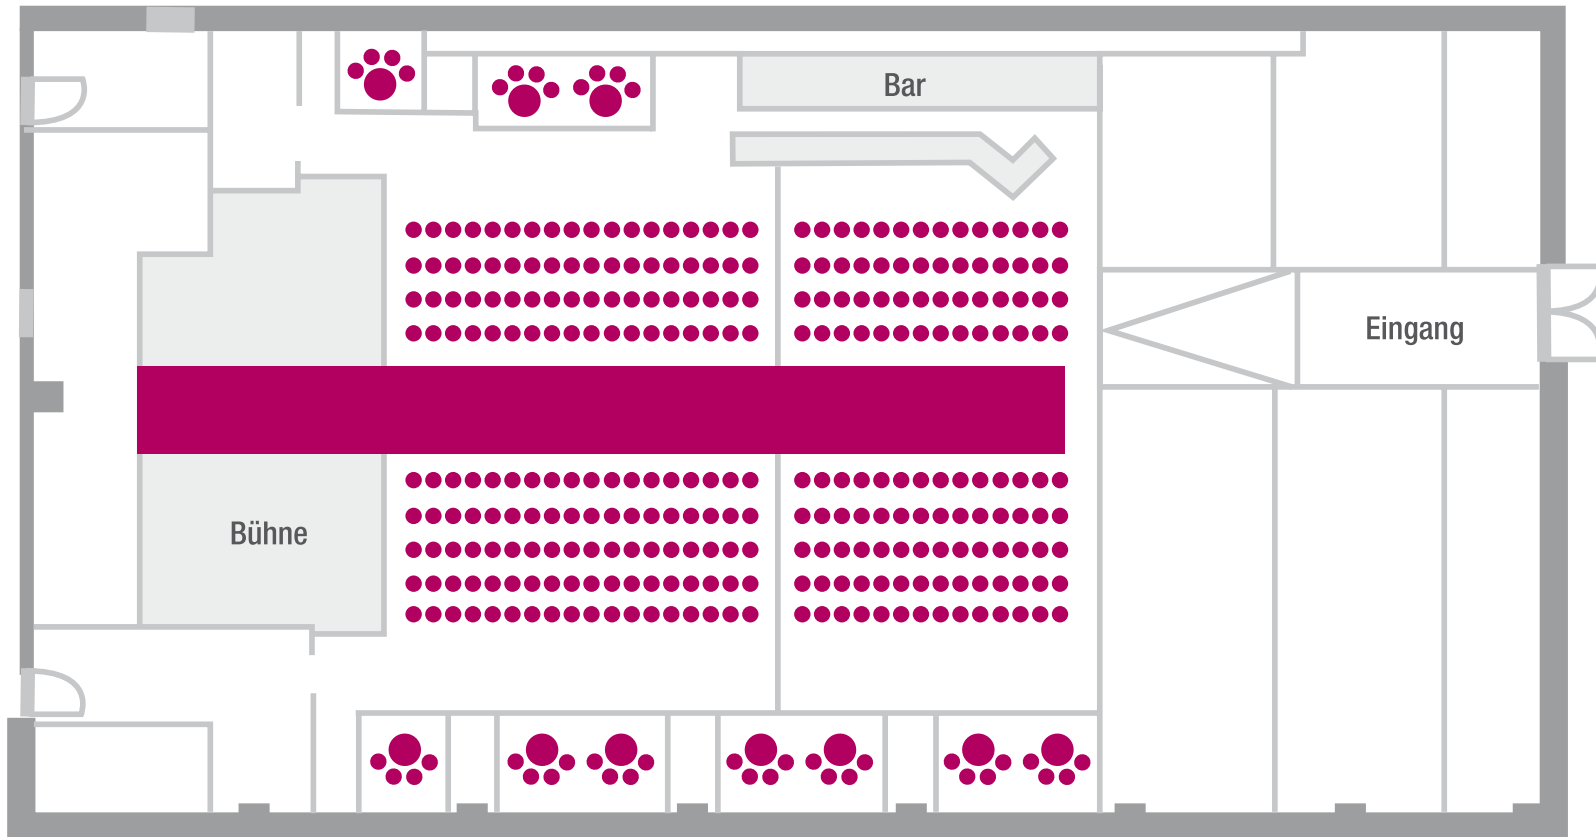

Grundrisse

Der Club im Capitol Theater

Laufsteg: Kapazität: max. 250 Personen
Ausstattung: Sitzreihen und 4er Logen-Plätze