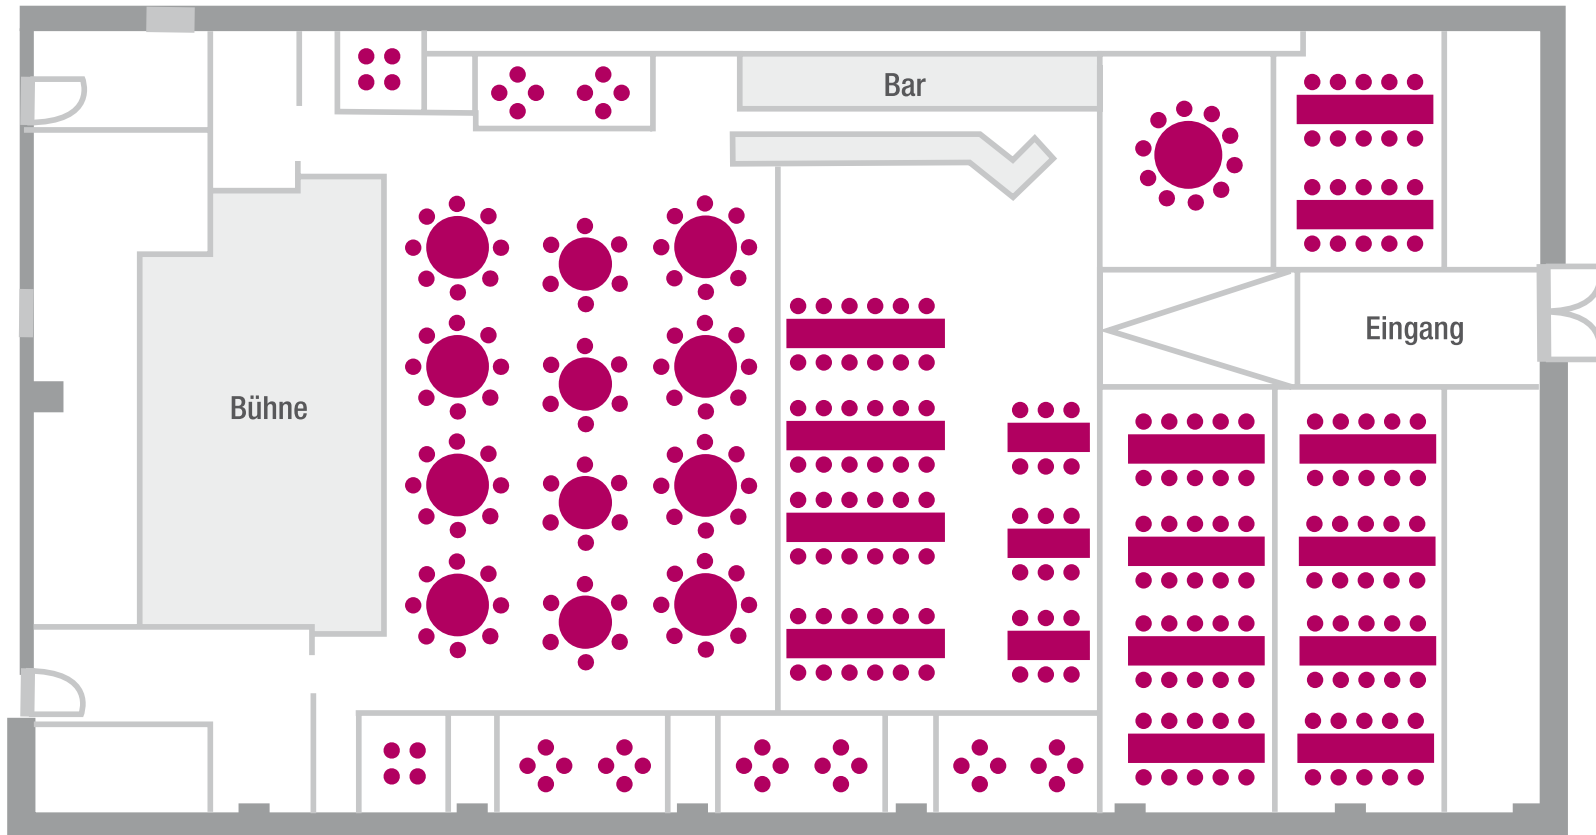

Grundrisse

Der Club im Capitol Theater

Party: Kapazität: max. 500 Personen
Ausstattung: Sitzwürfel, Stehtische und Loungemöbel

Grundrisse

Der Club im Capitol Theater

Dinner: Kapazität: max. 300 Personen
Ausstattung: 6er, 8er, 10er oder 12er Tische

Grundrisse

Der Club im Capitol Theater

Gala: Kapazität: max. 200 Personen
Ausstattung: 8er Tische

Grundrisse

Der Club im Capitol Theater

Reihenbestuhlung: Kapazität: max. 500 Personen
Ausstattung: Sitzreihen und 4er Logen-Plätze

Grundrisse

Der Club im Capitol Theater

Parlament: Kapazität: max. 296 Personen
Ausstattung: Tische & Stühle

Grundrisse

Der Club im Capitol Theater

Laufsteg: Kapazität: max. 250 Personen
Ausstattung: Sitzreihen und 4er Logen-Plätze