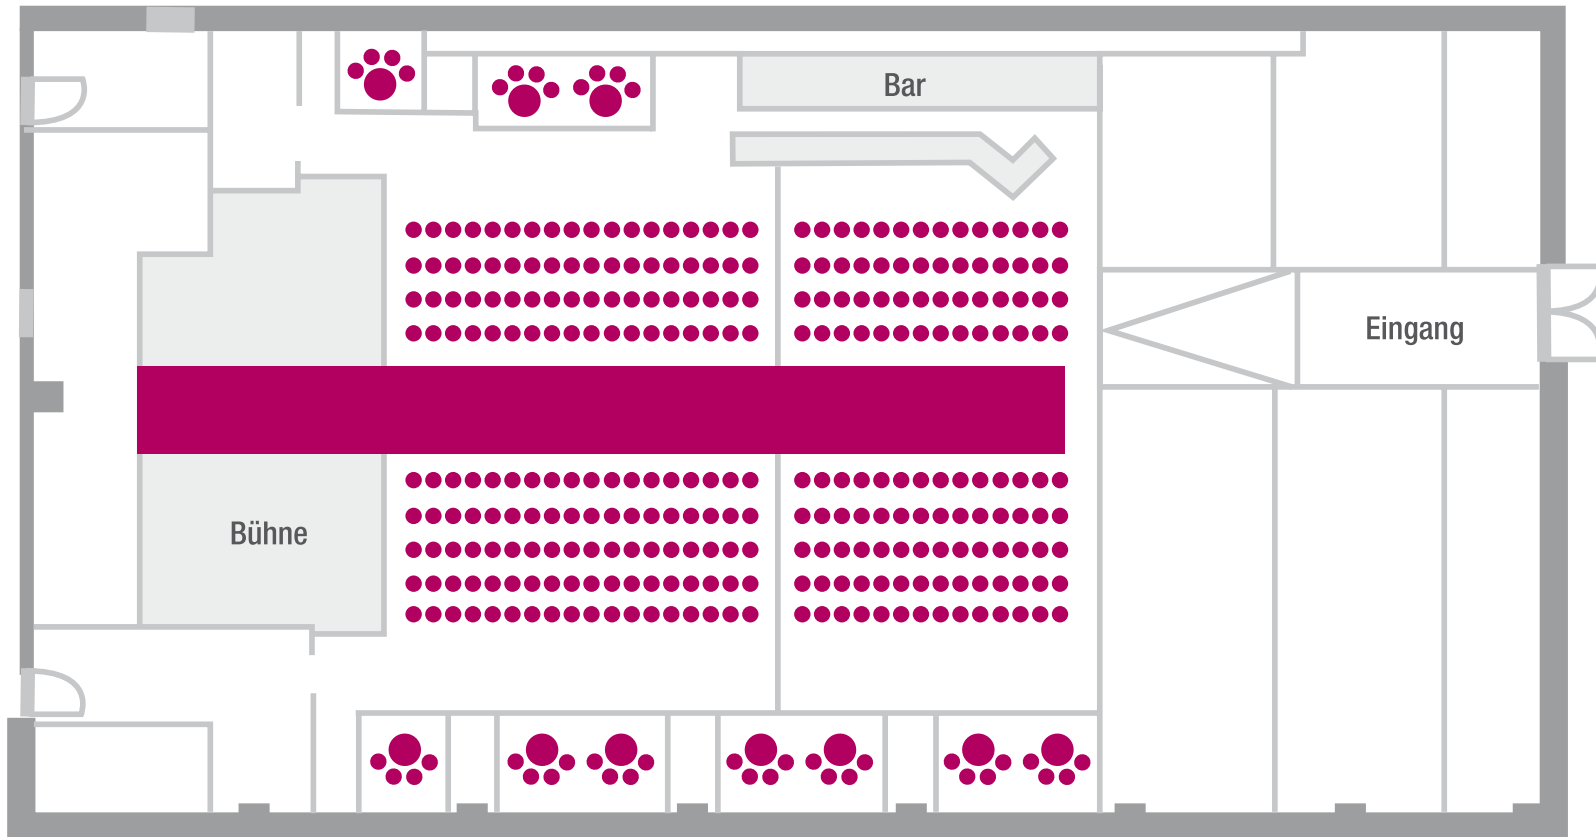

# Grundrisse

Der Club im Capitol Theater

Dinner: Kapazität: max. 300 Personen  
Ausstattung: 6er, 8er, 10er oder 12er Tische

# Grundrisse

Der Club im Capitol Theater

Reihenbestuhlung: Kapazität: max. 500 Personen  
Ausstattung: Sitzreihen und 4er Logen-Plätze

# Grundrisse

Der Club im Capitol Theater

Parlament: Kapazität: max. 296 Personen  
Ausstattung: Tische & Stühle

# Grundrisse

Der Club im Capitol Theater

**Laufsteg:** Kapazität: max. 250 Personen  
Ausstattung: Sitzreihen und 4er Logen-Plätze