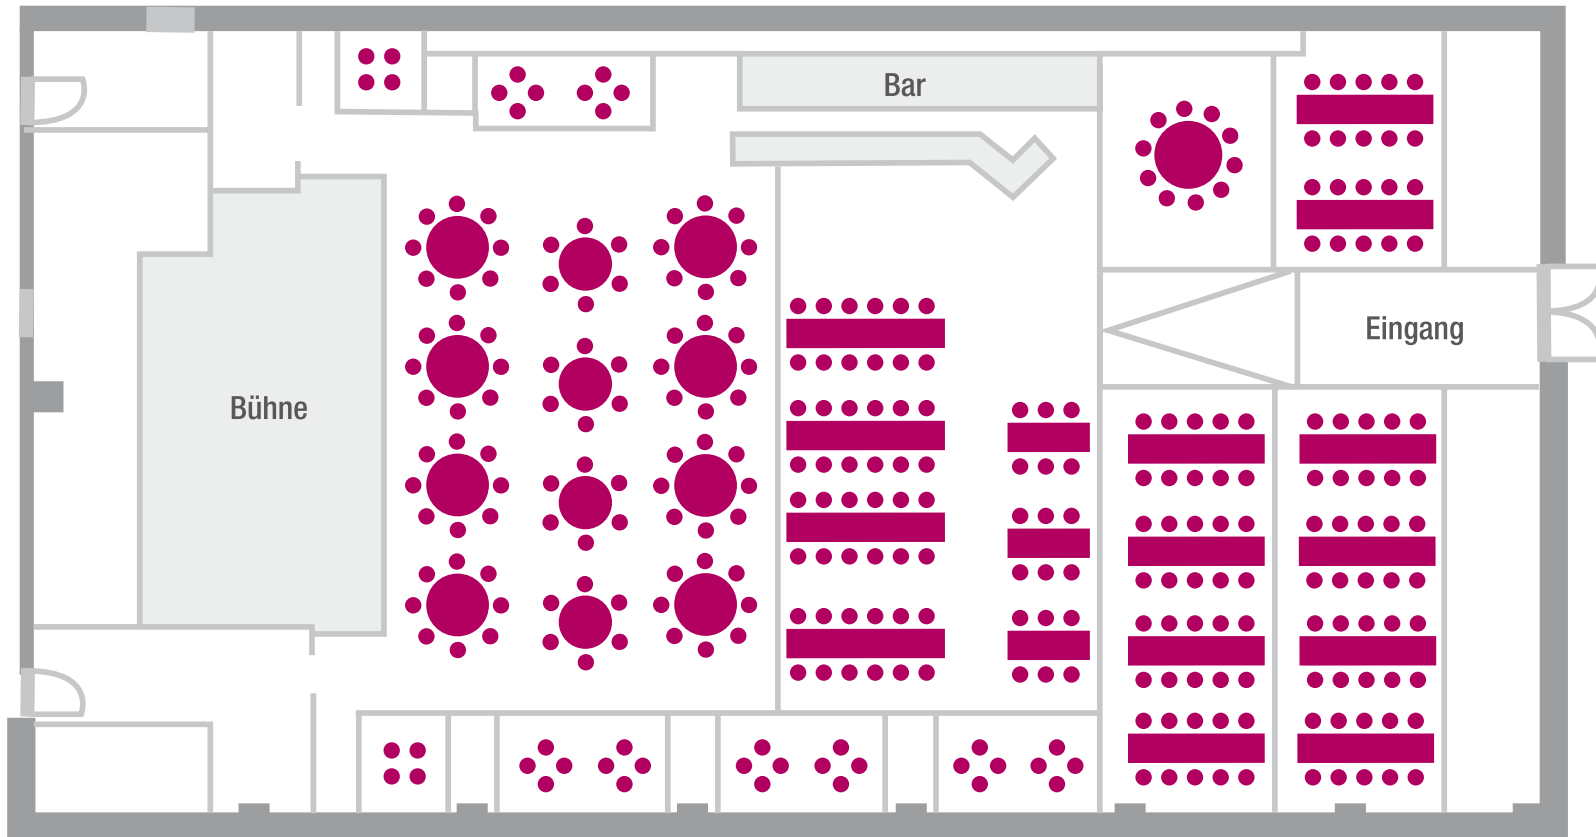

Grundrisse

Der Club im Capitol Theater

Party: Kapazität: max. 500 Personen
Ausstattung: Sitzwürfel, Stehtische und Loungemöbel

Grundrisse

Der Club im Capitol Theater

Dinner: Kapazität: max. 300 Personen
Ausstattung: 6er, 8er, 10er oder 12er Tische

Grundrisse

Der Club im Capitol Theater

Gala: Kapazität: max. 200 Personen
Ausstattung: 8er Tische

Grundrisse

Der Club im Capitol Theater

Reihenbestuhlung: Kapazität: max. 500 Personen
Ausstattung: Sitzreihen und 4er Logen-Plätze

Grundrisse

Der Club im Capitol Theater

Parlament: Kapazität: max. 296 Personen
Ausstattung: Tische & Stühle

Grundrisse

Der Club im Capitol Theater

Laufsteg: Kapazität: max. 250 Personen
Ausstattung: Sitzreihen und 4er Logen-Plätze