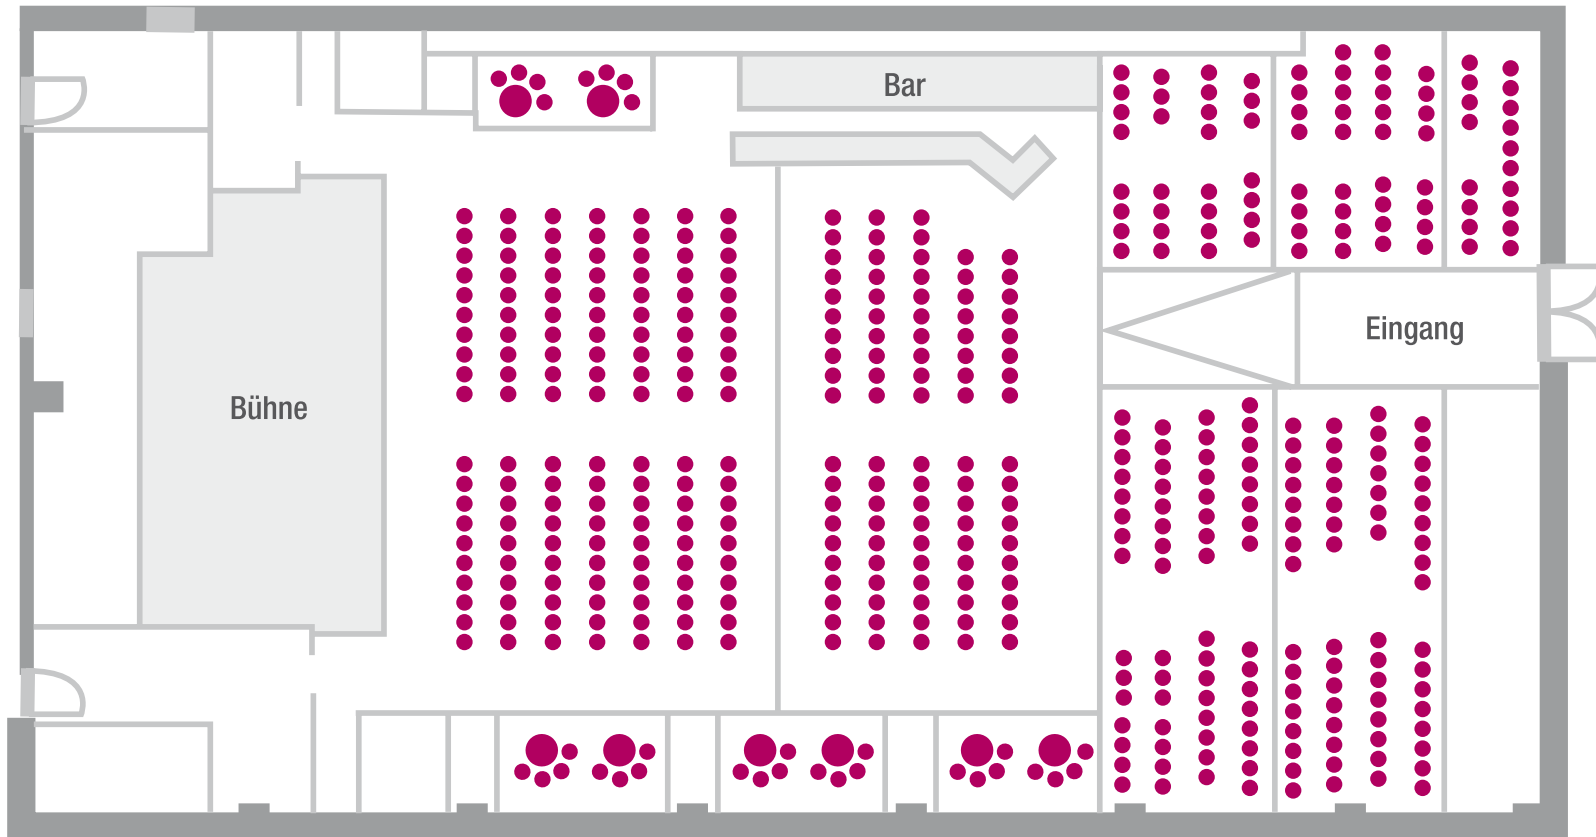

Grundrisse

Der Club im Capitol Theater

Reihenbestuhlung: Kapazität: max. 500 Personen
Ausstattung: Sitzreihen und 4er Logen-Plätze