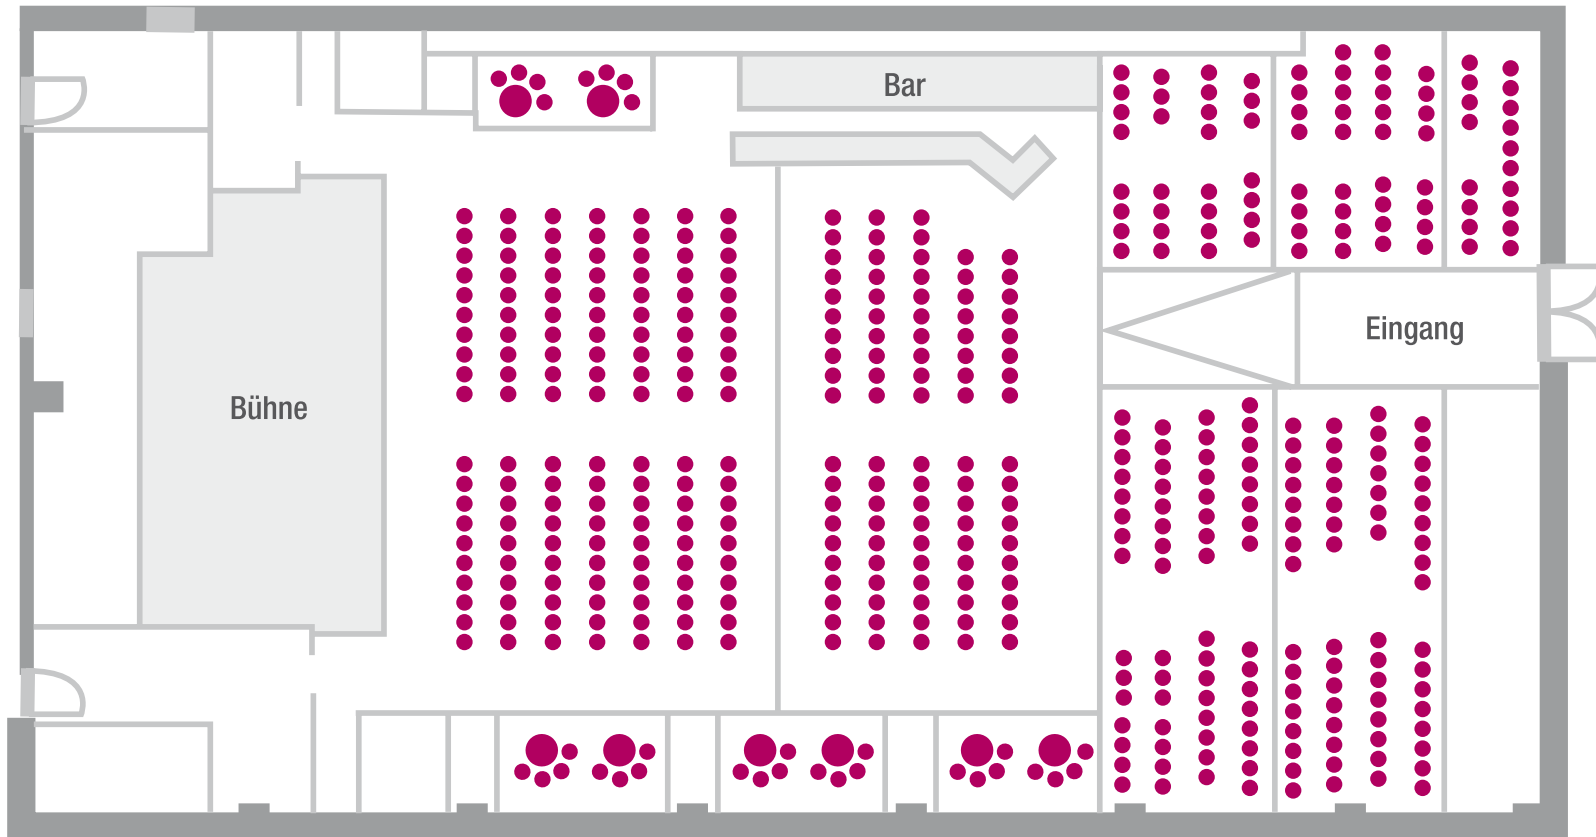

# Grundrisse

Der Club im Capitol Theater

Dinner: Kapazität: max. 300 Personen  
Ausstattung: 6er, 8er, 10er oder 12er Tische

# Grundrisse

Der Club im Capitol Theater

**Gala:** Kapazität: max. 200 Personen  
Ausstattung: 8er Tische

# Grundrisse

Der Club im Capitol Theater

Reihenbestuhlung: Kapazität: max. 500 Personen  
Ausstattung: Sitzreihen und 4er Logen-Plätze

# Grundrisse

Der Club im Capitol Theater

**Laufsteg:** Kapazität: max. 250 Personen  
Ausstattung: Sitzreihen und 4er Logen-Plätze