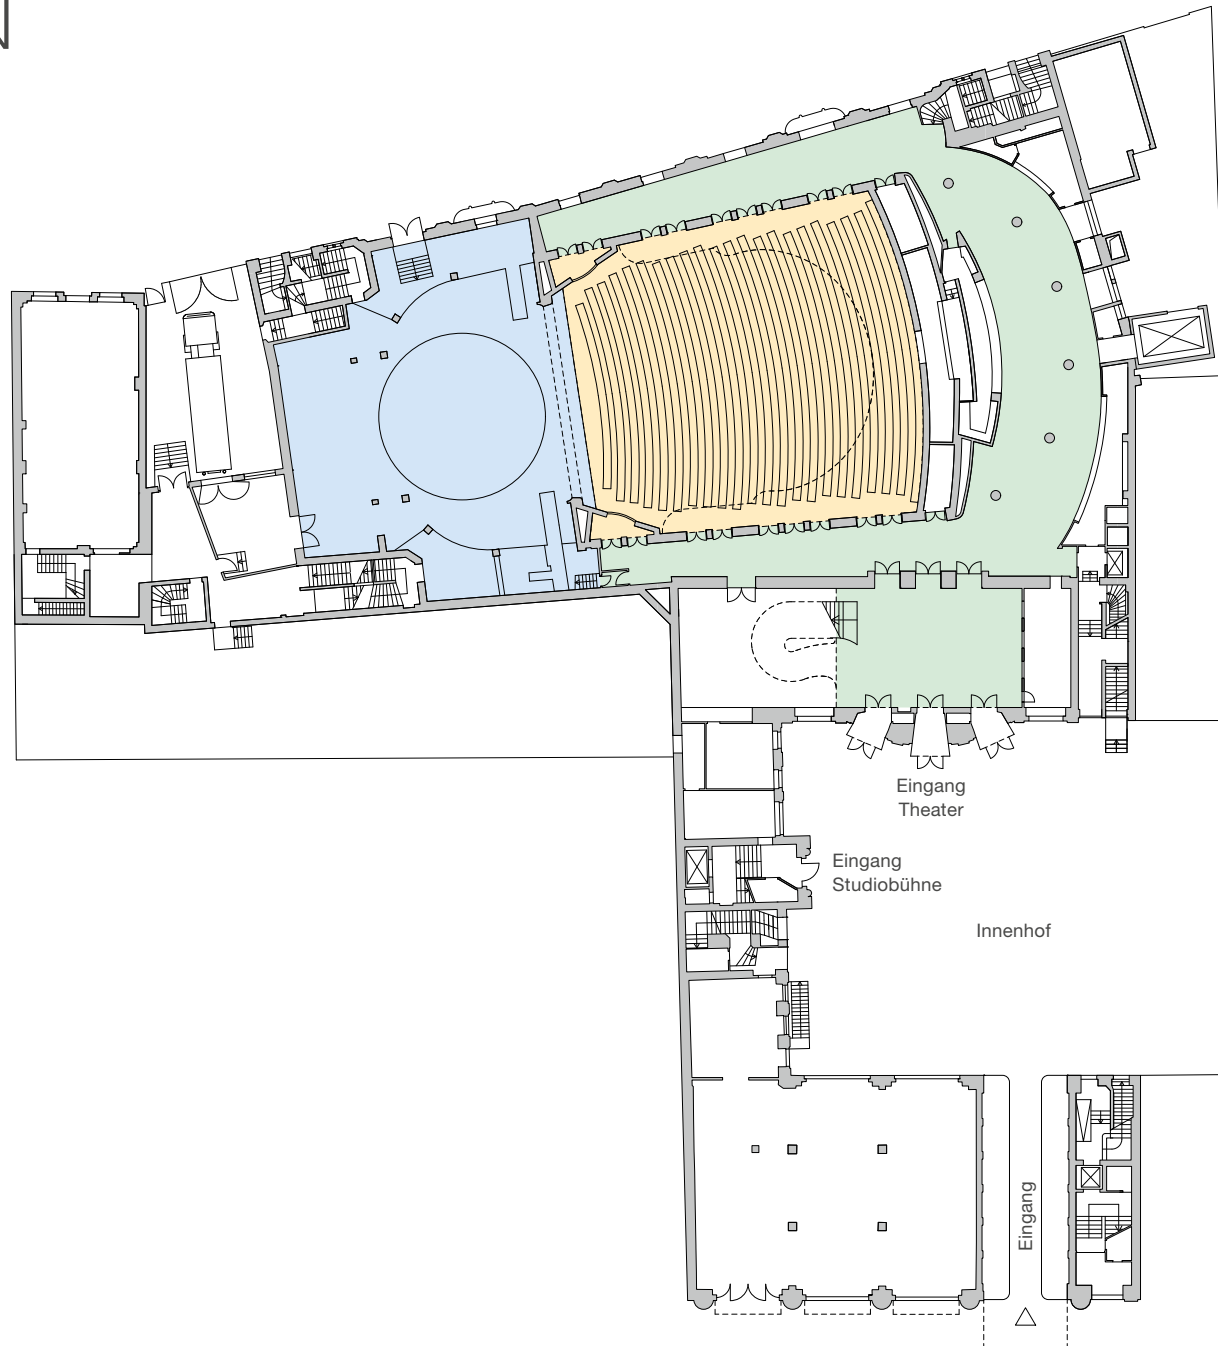

BERLIN

Admiralspalast

Grundriss
Erdgeschoss
Maßstab 1:550

- Foyer
- Theatersaal
- Bühne