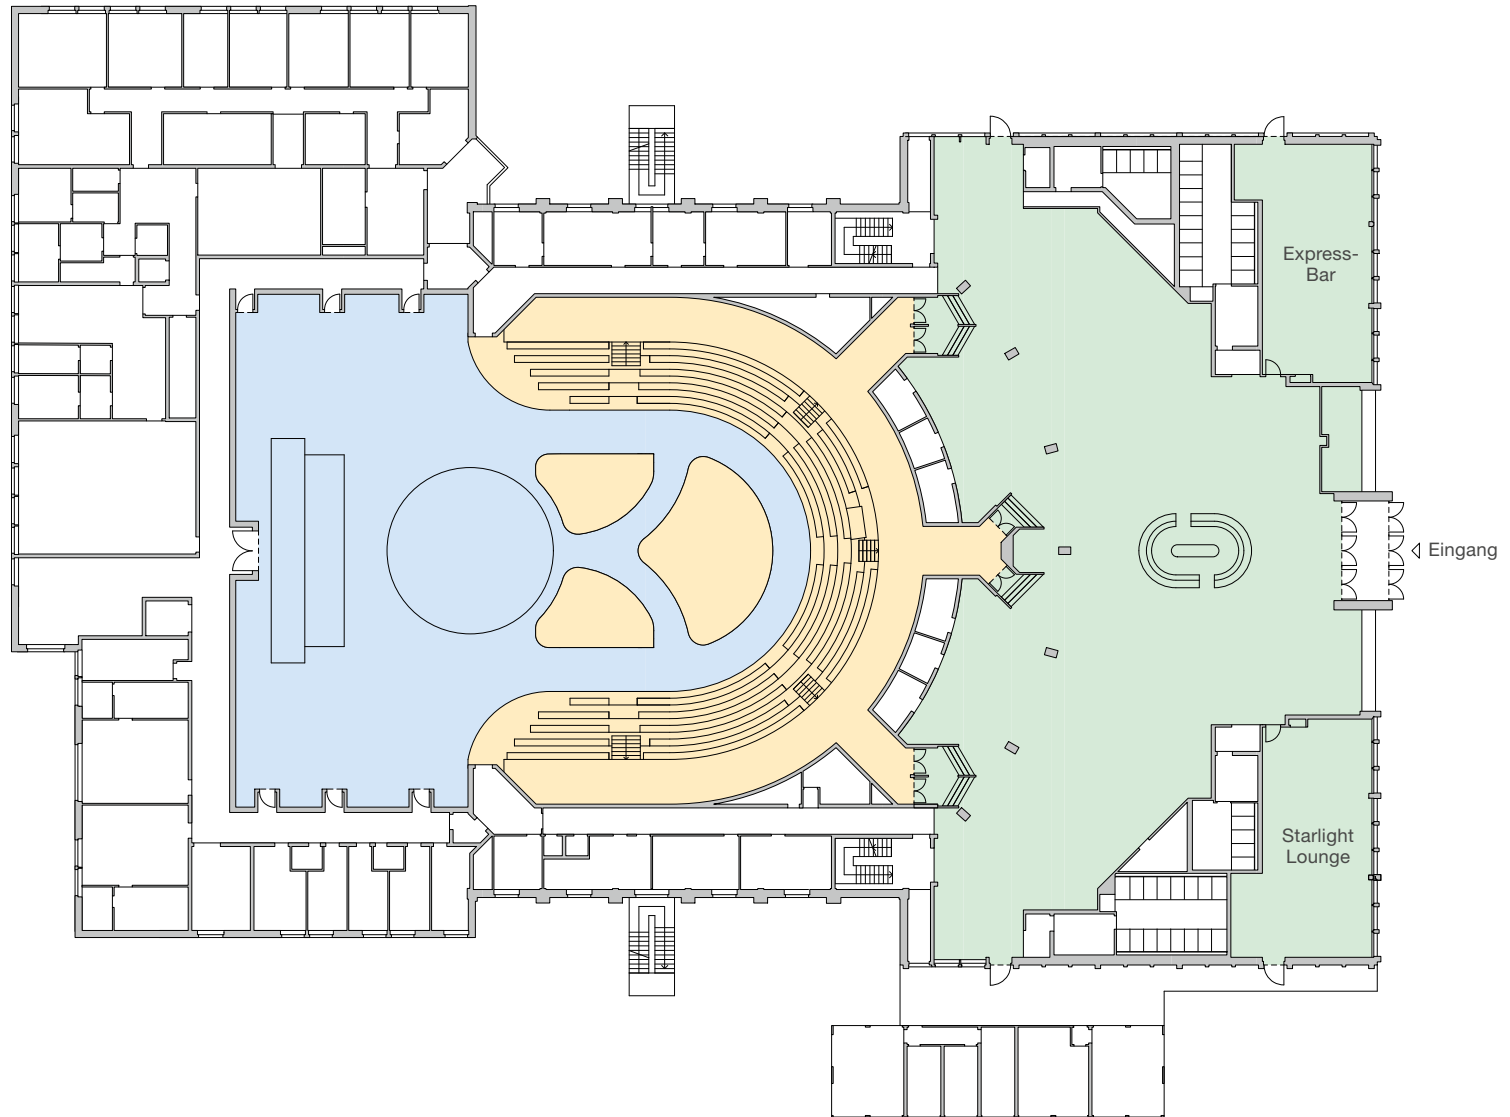

# BOCHUM

Starlight Express-Theater

**Grundriss**  
**Erdgeschoss**  
Maßstab 1:500

- Foyer
- Theatersaal
- Bühne