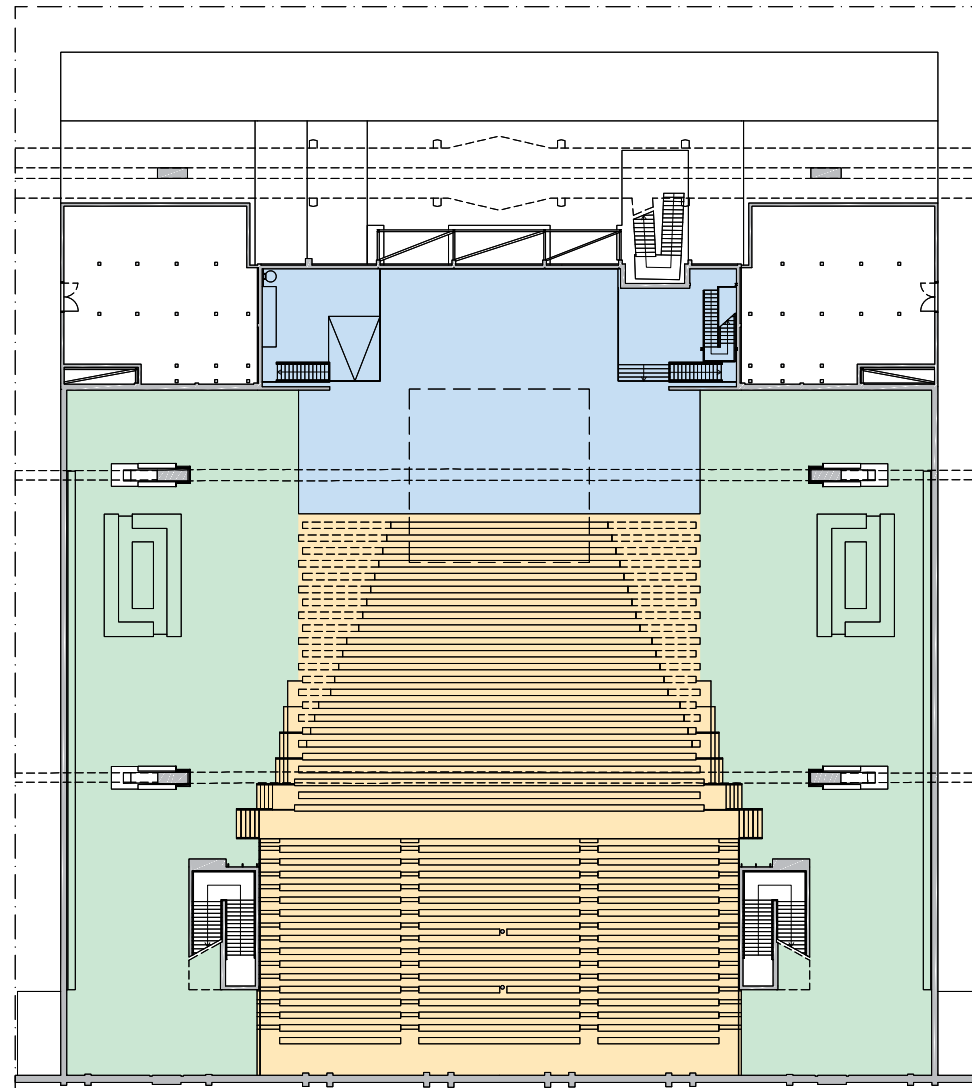

HAMBURG

Mehr! Theater

Eingang

Grundriss
1. Obergeschoss
Maßstab 1:500

- Foyer
- Theatersaal
- Bühne