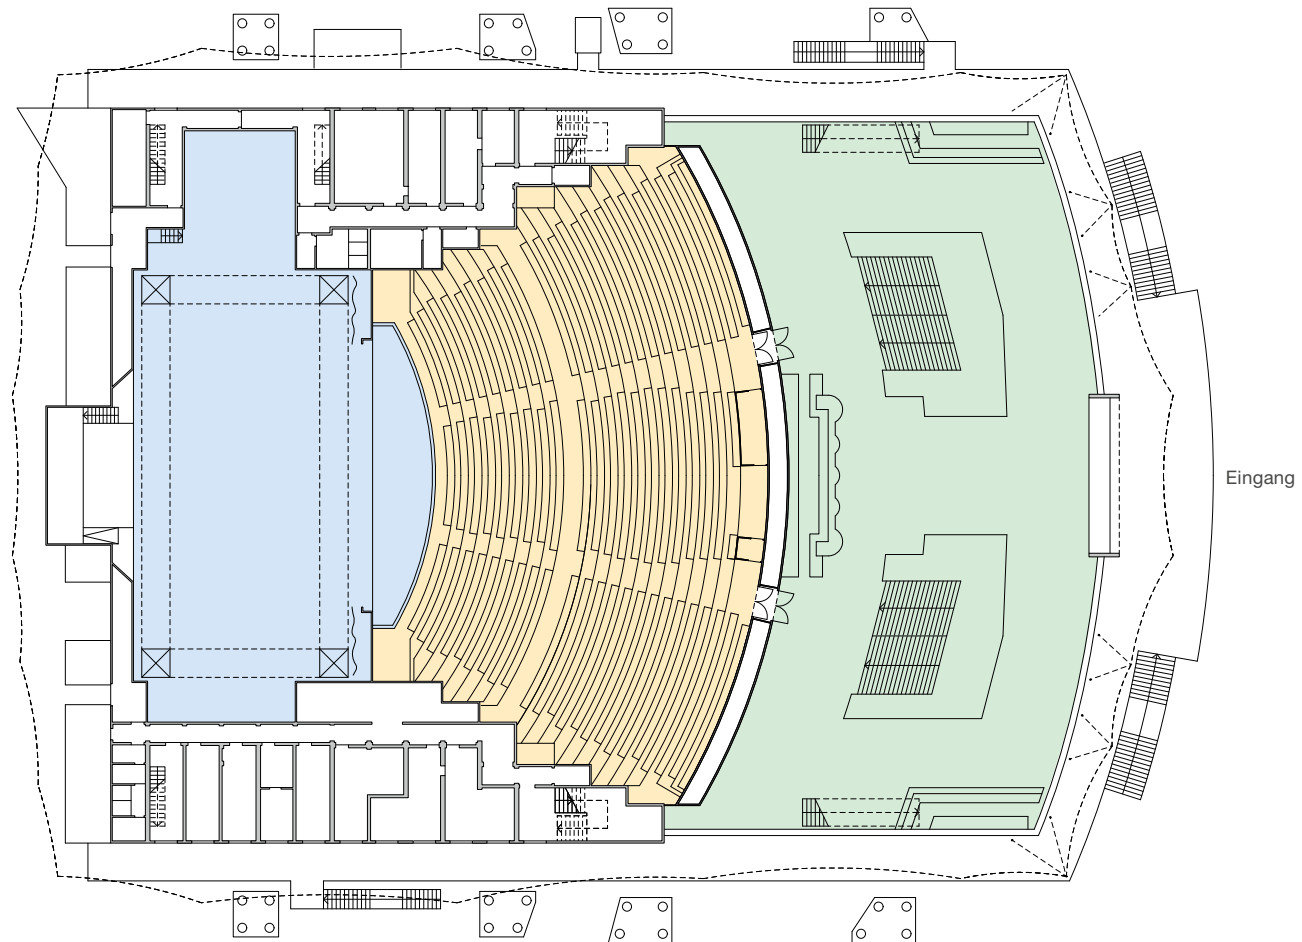

KÖLN

Musical Dome

Grundriss
1. Obergeschoss
Maßstab 1:500

- Foyer
- Theatersaal
- Bühne