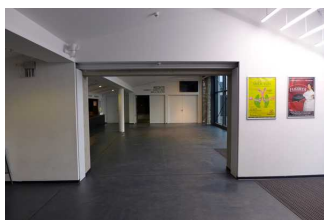

Foyer/Garderobe

Foyer/Garderobe

Foyer/Garderobe

Raum

Größe des Raumes - Breite: 1400 cm

Größe des Raumes - Tiefe: 800 cm

Raum ist beleuchtet.

Hindernisse, in den Raum ragende Gegenstände: Säule