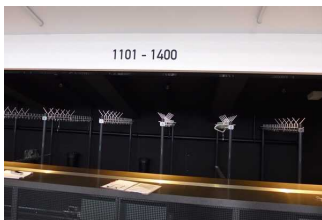

Bedienelemente (z.B. Türgriff) taktil erfassbar

Rezeption / Schalter / Tresen / Kasse

Garderobe im Foyer

Garderobe
im Foyer/
Eingangsbereich

Schild an der
Garderobe
im Foyer/
Eingangsbereich

Rezeption / Kasse hell ausgeleuchtet.