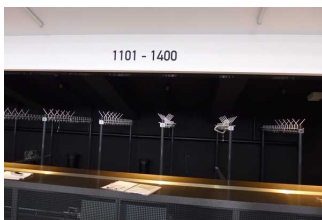

Beschilderung im Foyer und an der Garderobe

Beschilderung Garderobe