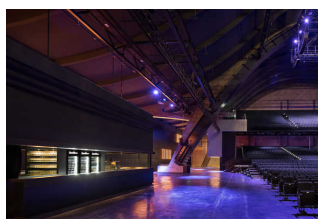

Innenraum Mehr!
Theater © Mehr!
Entertainment
GmbH

Raum

Größe des Raumes - Breite: 5000 cm

Größe des Raumes - Tiefe: 4000 cm

Raum ist beleuchtet.

Keine Hindernisse, in den Raum ragende Gegenstände.

Weitere Anmerkungen