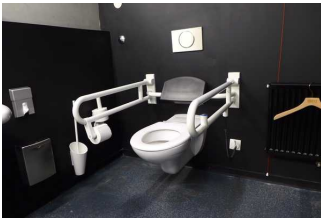

Bar im Theatersaal (jeweils rechts und links)

Bar im Theatersaal

Rezeption / Kasse hell ausgeleuchtet.

Sanitärraum

Toilette für Menschen mit Behinderung (1)

Tür zur Toilette für Menschen mit Behinderung (1)

Beschilderung an der Tür zur Toilette für Menschen mit Behinderung (1)

Toilette für Menschen mit Behinderung (1)

Toilette für Menschen mit Behinderung (1)

Zugang

Ganzglastür vorhanden: nein

Bedienelemente visuell kontrastreich gestaltet.