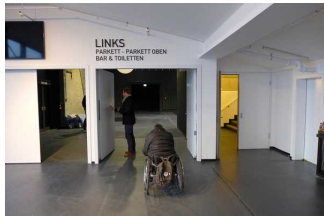

Zugang

Ganzglastür vorhanden: nein

Bedienelemente visuell kontrastreich gestaltet.

Bedienelemente (Türgriff/Schalter) taktil erfassbar

Räumlichkeiten (Veranstaltung, Ausstellung, Sport, Shop u.ä.)

Foyer/Garderobe